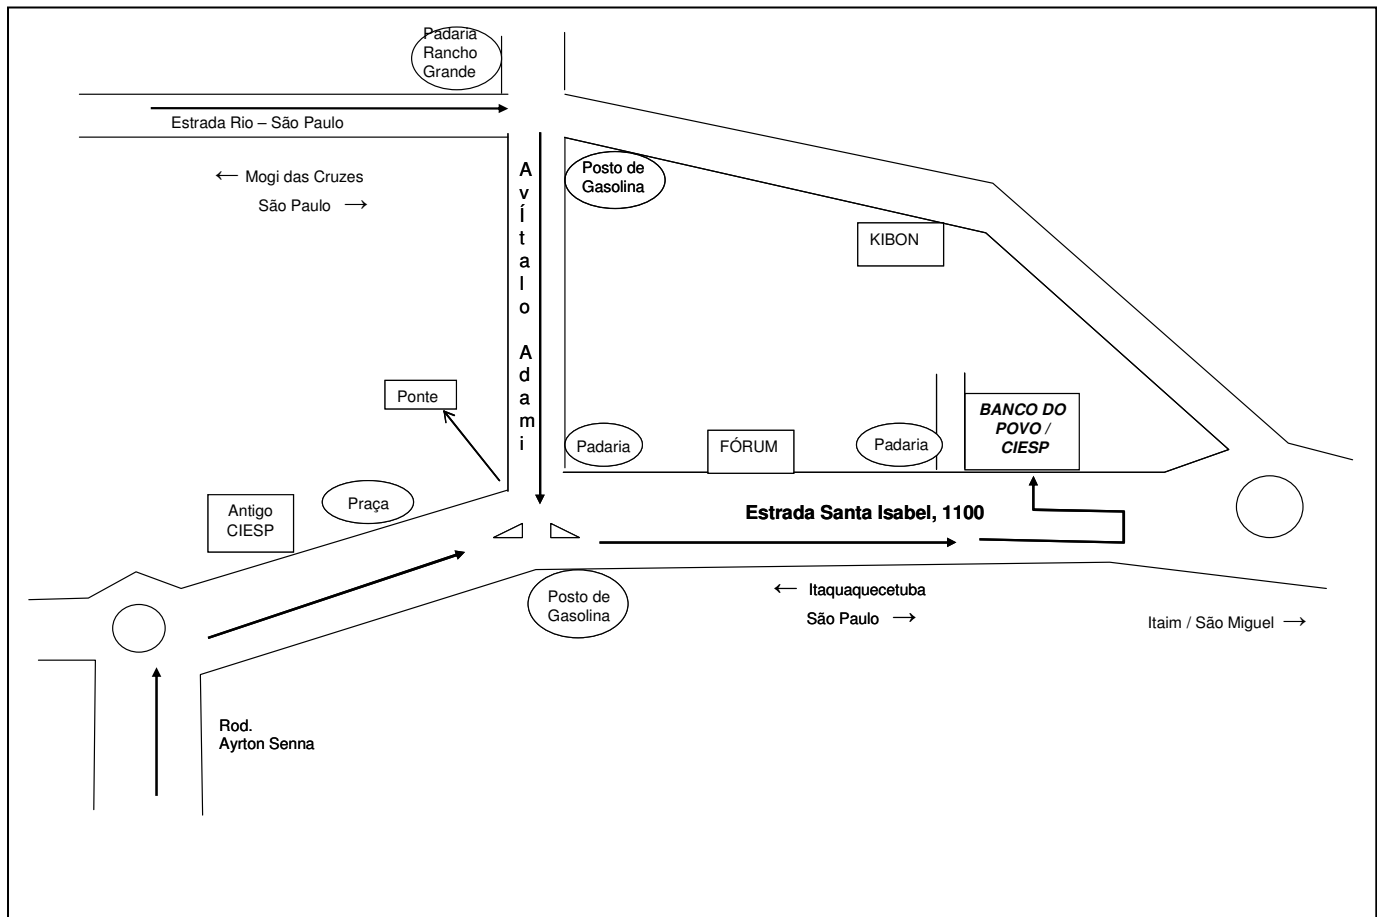

MAPA DO CIESP – ITAQUAQUECETUBA

Estrada Santa Isabel, 1100 - Telefone: 4640-3528 – Celular: 9601-5946 (Maurício)

Alto Tietê