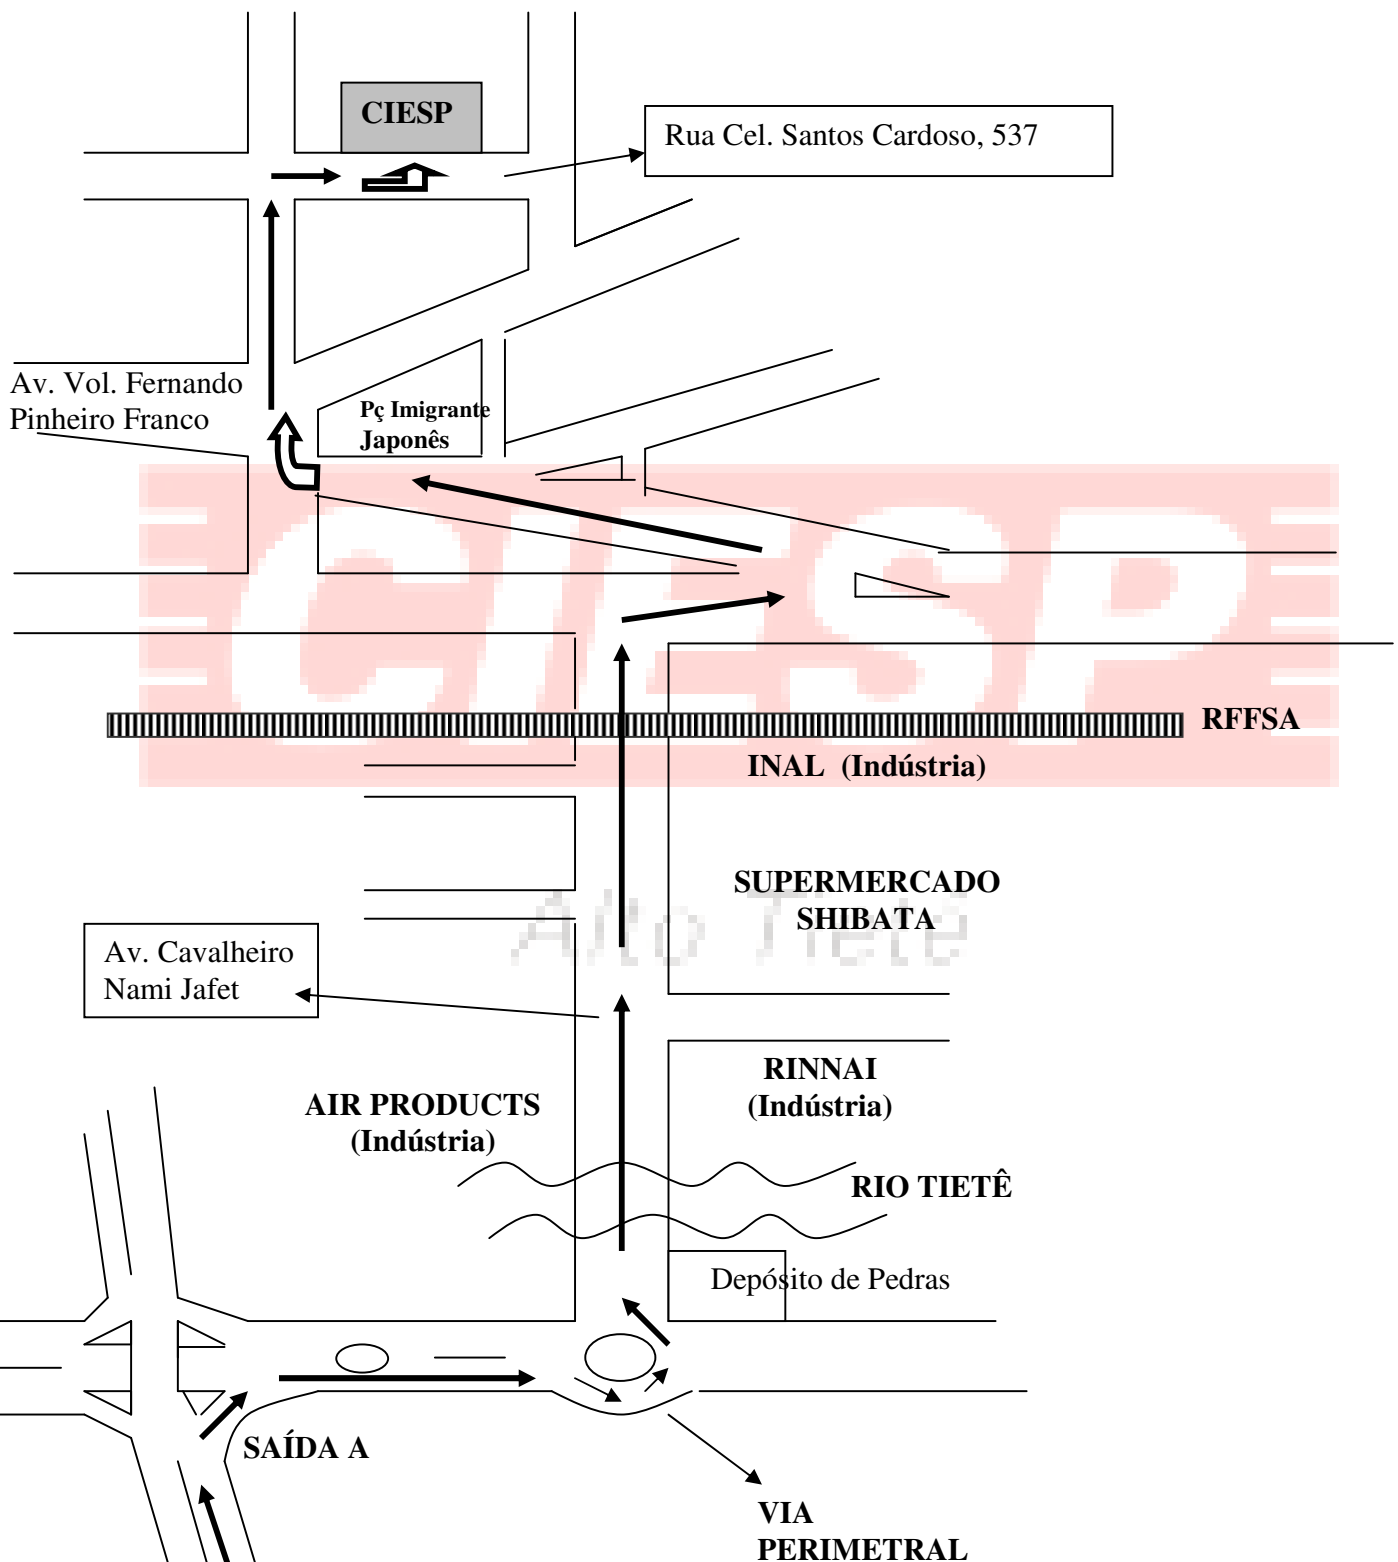

## MANEIRA PRÁTICA DE CHEGAR AO CIESP ALTO TIETÊ

- Na Rodovia Ayrton Senna, pegar entrada para Mogi das Cruzes (Rod. Mogi -Dutra)
- Descendo a rodovia Mogi-dutra, tomar a via perimetral pela saída A , à direita.
- A aproximadamente 500 metros, contornar a rotatória e tomar a Avenida Cavalheiro Nami Jafet
- Seguir nesta avenida até cruzar a estrada de ferro RFFSA (aproximadamente 700 metros)
- Tomar à direita e em seguida a esquerda, seguindo nesta via até encontrar a Praça do Imigrante Japonês.
- No final da Praça pegar a direita e cruzar a Avenida Voluntário Pinheiro Franco.
- Após cruzar a Avenida o CIESP está na primeira rua, à direita, Rua Cel. Santos Cardoso nº 537.